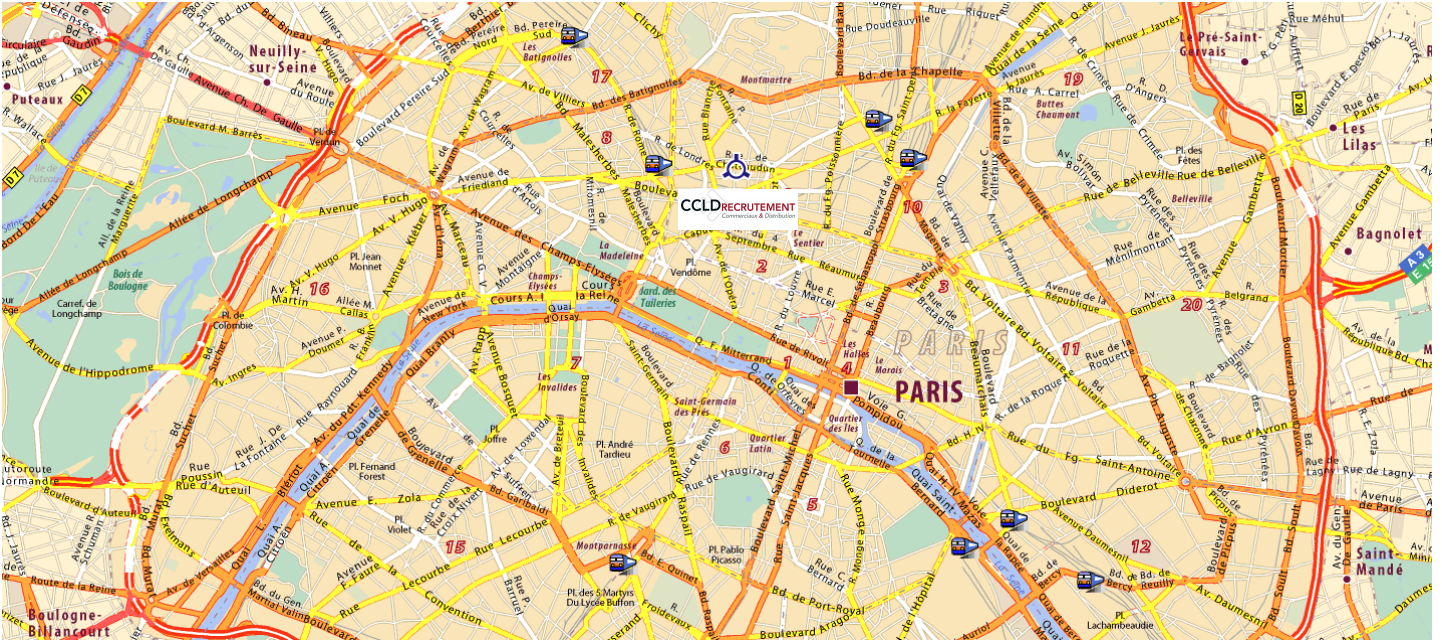

PLAN D'ACCES CCLD RECRUTEMENT - PARIS

39 rue de Châteaudun - Escalier C - 1er étage - 75009 PARIS

01 53 25 04 40

Metro: Ligne 12 - Notre Dame de Lorette

Bus: 26, 43, 32 - Saint Georges Châteaudun

Proche RER Saint-Lazare / Auber

PLAN DETAILLE: