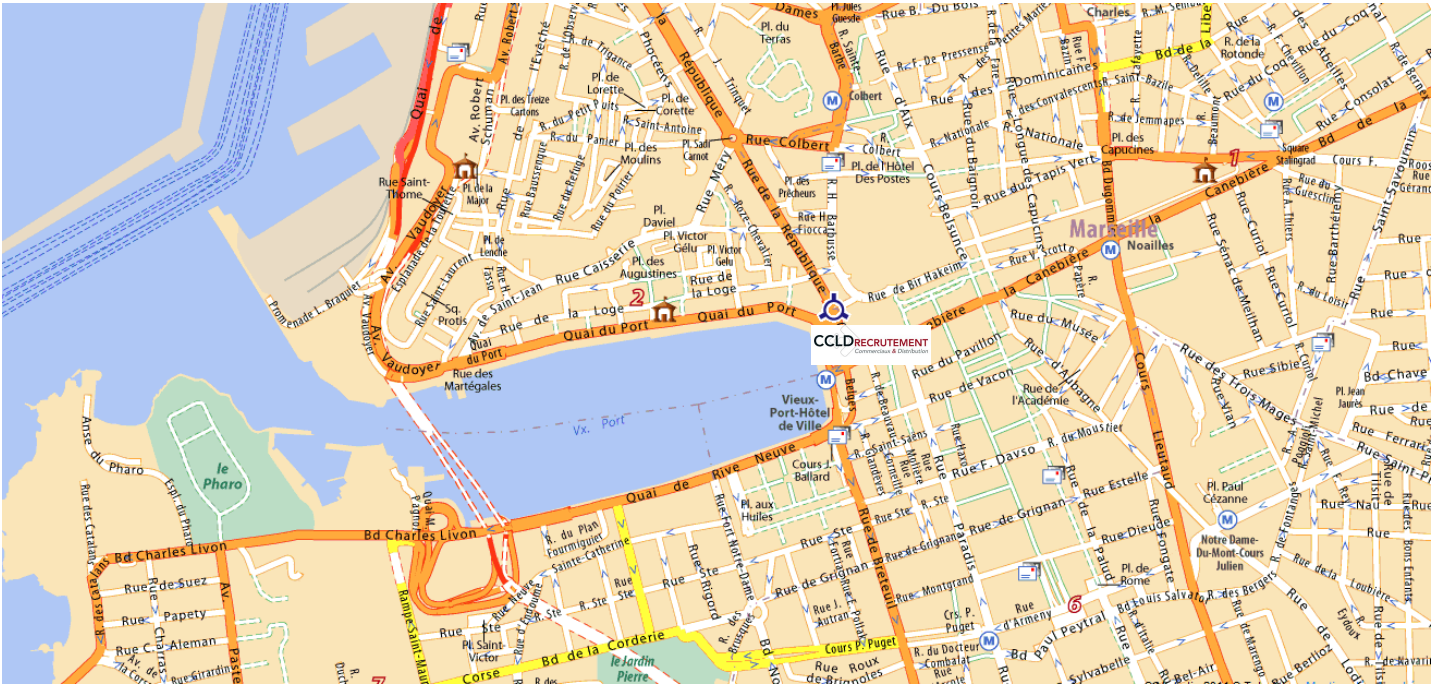

PLAN D'ACCES CCLD RECRUTEMENT - MARSEILLE

2 Rue de Beausset - 13001 MARSEILLE

04 88 66 17 97

Metro: Ligne 1 - Vieux Port

Parking véhicules: Centre bourse

PLAN DETAILLE: