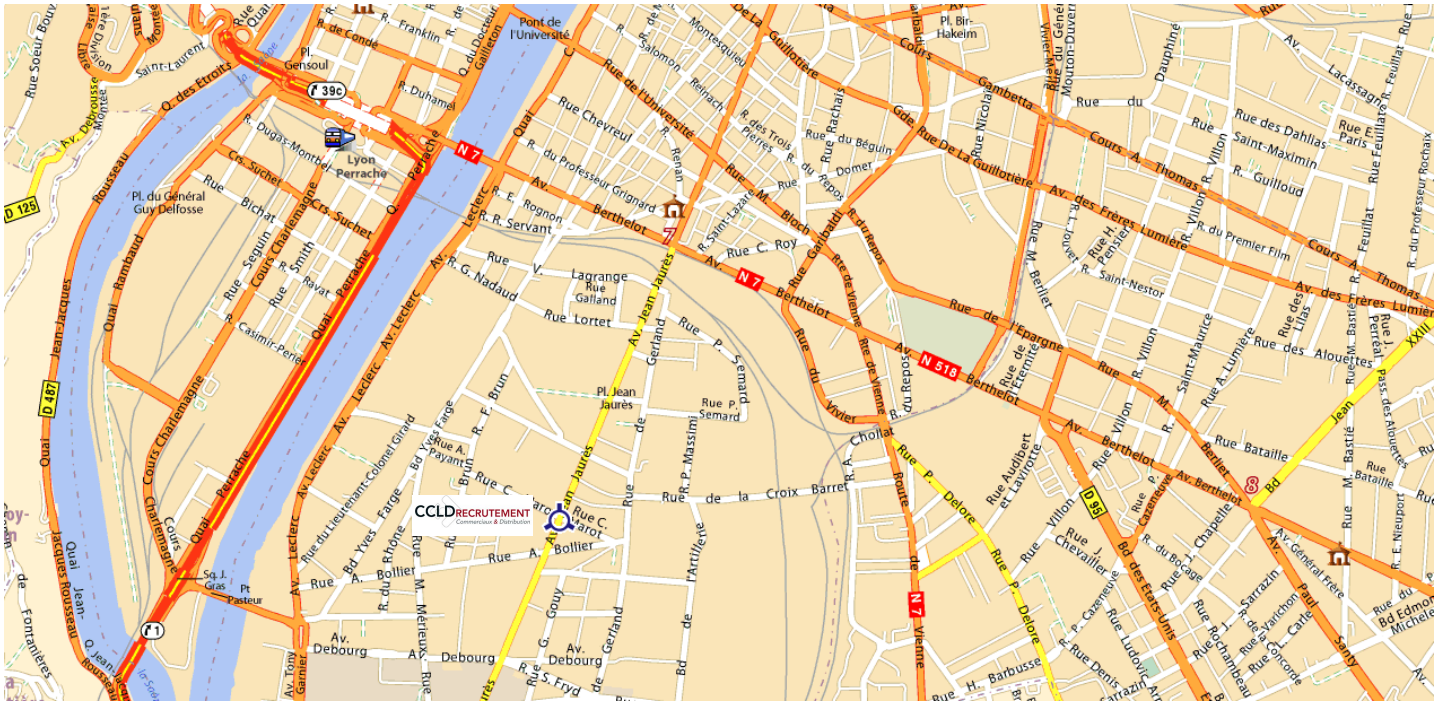

PLAN D'ACCES CCLD RECRUTEMENT - LYON / SIEGE

200 Avenue Jean Jaurès - 69007 LYON

04 27 01 27 00

Metro: Ligne B - Place Jean Jaurès

L'entrée du bâtiment est située rue Clément Marot. A l'interphone, sélectionner CCLD Recrutement.

PLAN DETAILLE: